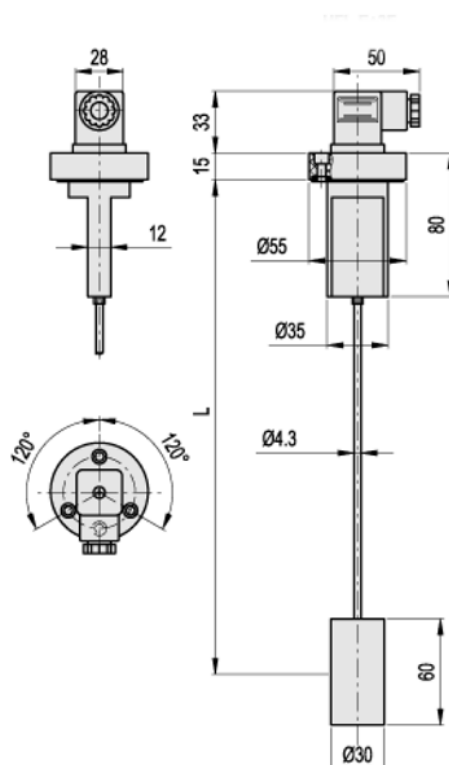

Varenummer: 231111281
Beskrivelse: E+G Niveaumåler m/flange
HFL-E+3F-NO+a L=500 mm

Mål

Kontakt = NO Normalt åben

L = 500

Note = Afkortning af pejlepind: Se datablad under dokumenter

Spænding = 230VDC 230VAC 3A 60W 60VA

Vægt (g) = 135